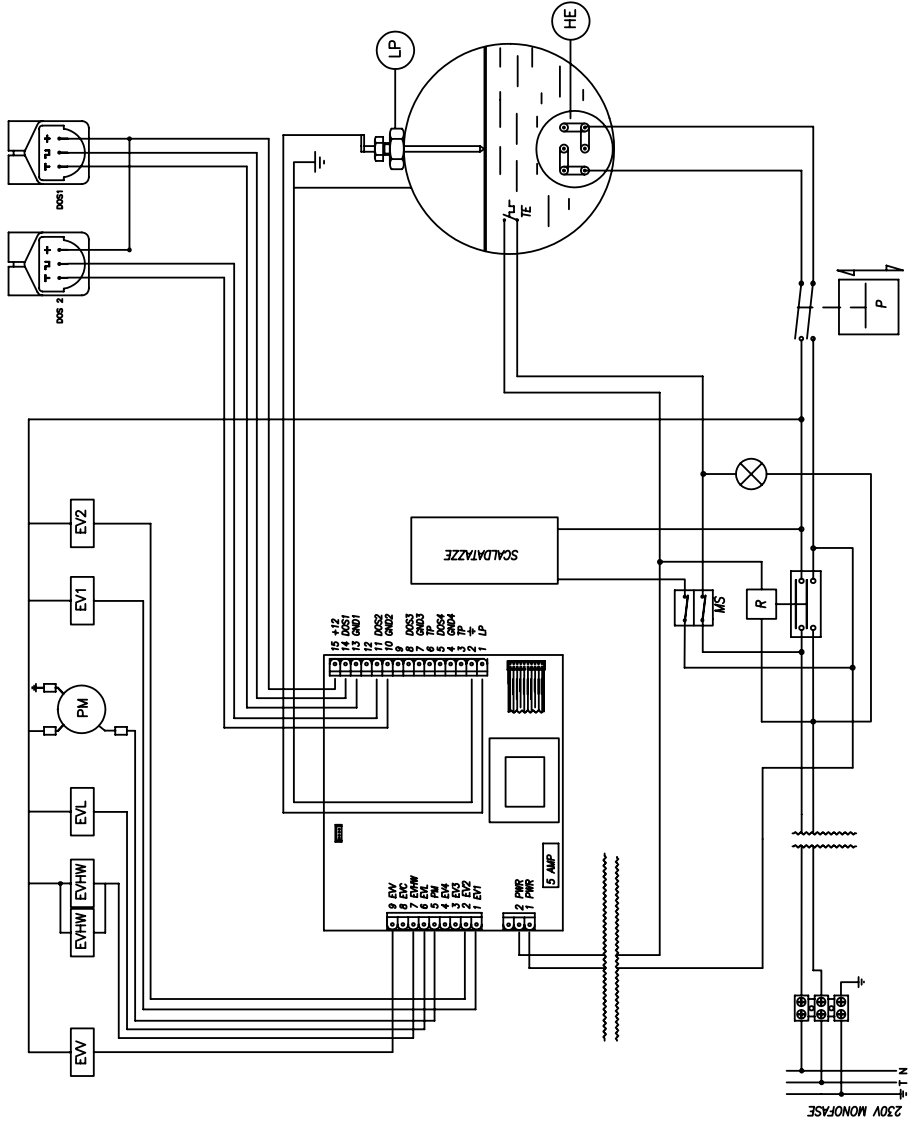

IMPIANTO ELETTRICO / ELECTRICAL SYSTEM / INSTALLATION ELECTRIQUE

LEGENDA

KEY

LÉGENDE

MS	Interruttore	MS	Switch	MS	Interrupteur général
R	Relè.	R	Relay.	R	Relais.
P	Pressostato	P	Pressostat	P	Pressostat
PM	Motore pompa	PM	Pump motor	PM	Moteur pompe
HE	Resistenza boiler	HE	Boiler heating elem.	HE	Résistance
LP	Sonda livello	LP	Level probe	LP	Sonde niveau
EV1	Elettrovalvola gruppo	EV1	Electrovalve group 1	EV1	Electrovanne de groupe
EV2	Elettrovalvola gruppo 2	EV2	Electrovalve group 2	EV2	Electrovanne de groupe 2
TP	Sonda temperatura	TP	Temperature probe	TP	lampe témoin
TE	Termostato	TE	Thermostat	TE	Thermostat
EV3	Elettrovalvola gruppo 3	EV3	Electrovalve group 3	EV3	Electrovanne de groupe 3
EV4	Elettrovalvola gruppo 4	EV4	Electrovalve group 4	EV4	Electrovanne de groupe 4
EVHW	Elettrovalvola miscelatore	EVHW	Mixer electrovalve	EVHW	Electrovanne
EVC	Elettrovalvola scald tazze	EVC	Cupwarmer electrovalve	EVC	Electrovanne
EVL	Elettrovalvola livello	EVL	Water level elec.	EVL	chauffe-tasses
					Electrovanne de niveau